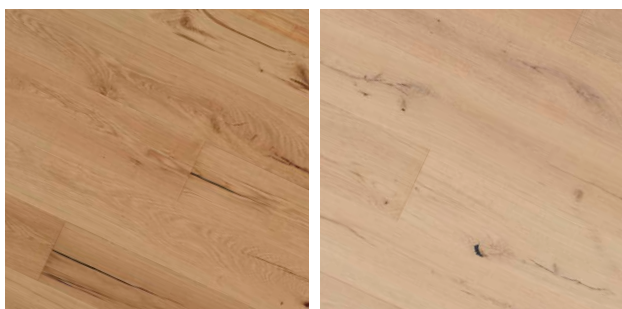

PODLAHY DŘEVĚNÉ TŘÍVRSTVÉ

_lamett®

CHALET 190

FORMÁT: 14 x 190 x 1 900 mm

TŘÍDĚNÍ RUSTIC B+
OXIDATIVNÍ OLEJ S LEHKÝM
KARTÁČEM
4V FÁZE
NÁŠLAP 3 mm
ZÁMEK DROP LOCK

CHALET 190
rustik
v oxidativním
oleji

VŽDY VÝHODNĚ

1 917 Kč

1 584 Kč bez DPH

DLOUHODOBÁ CENA
NEZVÝŠENÁ OD 4. 12. 2022

Natural
oxidativní olej, kartáč

Invisible
oxidativní olej, kartáč

SKLADEM

Skladem u distributora v ČR nebo
k rychlému dodání od evropského
výrobce včetně shodných listů

20 LET ZÁRUKA

CRAFTS
MANSHIP

ŠPIČKOVÉ
TECHNOLOGIE
+ ŘEMESLO

Nejmodernější výrobní
procesy, pečlivé zpracování
v oxidativním oleji

CHARACTER
GRADING

MARKANTNÍ
RUSTIKALITA

Tmavé a světlé partie
dubu doplněné tmelenými
suky a trhlinami v přírodní
harmonii

SCHODOVÉ HRANY
PRO KAŽDOU PODLAHU

Do 4 týdnů k dodání
schodové hrany vyrobené
přímo z podlahových
lamel pro Vaše perfektní
schody

VHODNÉ PRO
PODLAHOVÉ VYTÁPĚNÍ

Všechny podlahy
v kolekci jsou vhodné pro
podlahové vytápění

Invisible, oxidativní olej, kartáč

Ceny Kč/m² včetně 21% DPH
Platnost od 1. 5. 2023